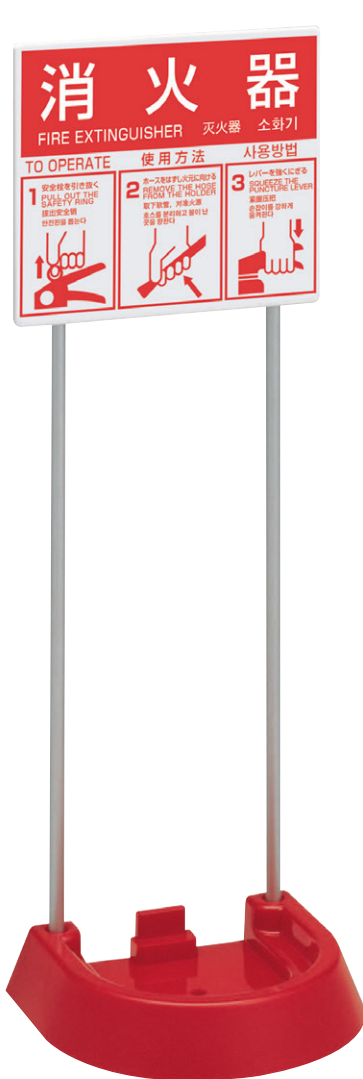

消火器設置台

VT1RA / VT10P

コンパクト設計と高い安定性で
消火器の転倒を防止

消火器設置台

VT1RA

本体希望小売価格(税抜) **2,300円**

消火器設置例

ぱっちゃんプレート

VT10P

本体希望小売価格(税抜) **オープン価格**

消火器設置台

消火器をコンパクトなスペースで安定設置

表示プレートは角を取り安全性に配慮。縁部分補強で頑丈さも備えています。使い方の表記は、施設の国際化に対応する英語・中国語・韓国語も併記しています。

アルマイト加工のアルミ製のポールは錆びにくく丈夫で、きれいな状態を長く保ちます。

消火器を置くベース部分は、水やほこりが溜まりにくい排水構造。

全高が低いため、壁面の手すりなどの下にも設置が可能です (一部を除く)。

消火器設置台

| | |
|----------------|--------------------------------------|
| 品番 | VT1RA |
| 本体希望小売価格 (税抜) | 2,300円 |
| 仕様 | 粉末消火器 10型~20型・水系消火器 3L~6L用 |
| 高さ×幅×奥行 (約/mm) | 720×250×215 |
| 材質 | ベース: ポリプロピレン、ポール: アルミニウム、プレート: ABS樹脂 |

ぱっちゃんプレート

情報表示と消火器の安定確保に効果を発揮

管理番号・社名・連絡先・広告などの表示にご利用ください。

この部分に文字を入れられます

2枚並べて広く使うこともできます。

広く使えます

消火器本体のフック掛けとしても利用できます。安定性が高まり、転倒防止に役立ちます。高さや向き(上下・表裏)を変えることで、多くの機種に対応できます。

※粉末消火器 20型、水系 6L は外側取り付けになります。