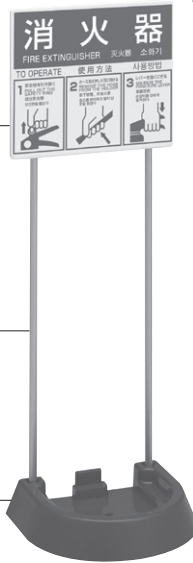

消火器設置台

VT1RA / VT10P

コンパクト設計と高い安定性で
消火器の転倒を防止

消火器設置台

VT1RA

本体希望小売価格(税抜) **2,300円**

消火器設置例

ぱっちゃんプレート

VT10P

本体希望小売価格(税抜) **オープン価格**

消火器設置台

消火器をコンパクトなスペースで安定設置

表示プレートは角を取り安全性に配慮。縁部分補強で頑丈さも備えています。使い方の表記は、施設の国際化に対応する英語・中国語・韓国語も併記しています。

アルマイト加工のアルミ製のポールは錆びにくく丈夫で、きれいな状態を長く保ちます。

消火器を置くベース部分は、水やほこりが溜まりにくい排水構造。

全高が低いため、壁面の手すりなどの下にも設置が可能です (一部を除く)。

消火器設置台

| | |
|----------------|--------------------------------------|
| 品番 | VT1RA |
| 本体希望小売価格 (税抜) | 2,300円 |
| 仕様 | 粉末消火器 10型~20型・水系消火器 3L~6L用 |
| 高さ×幅×奥行 (約/mm) | 720×250×215 |
| 材質 | ベース: ポリプロピレン、ポール: アルミニウム、プレート: ABS樹脂 |

ぱっちゃんプレート

情報表示と消火器の安定確保に効果を発揮

管理番号・社名・連絡先・広告などの表示にご利用ください。

この部分に文字を入れられます

2枚並べて広く使うこともできます。

広く使えます

消火器本体のフック掛けとしても利用できます。安定性が高まり、転倒防止に役立ちます。高さや向き(上下・表裏)を変えることで、多くの機種に対応できます。

※粉末消火器 20型、水系 6L は外側取り付けになります。